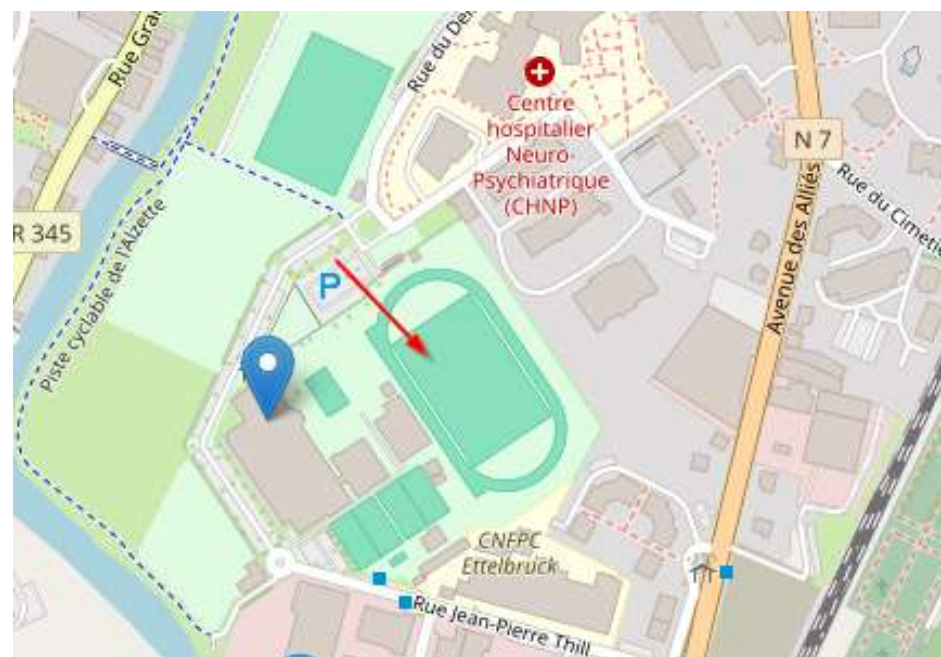

*Le droit d'inscription sera réglé sur place. Pas de chèque ni virement.
Die Einschreibgebühr wird vor Ort erhoben. Weder Scheck noch Überweisung.*

Die Teilnahme erfolgt auf eigenes Risiko. Der Veranstalter übernimmt keine Haftung.

La participation à la compétition se fait à vos propres risques et périls; l'organisateur décline toute responsabilité en cas d'accident.